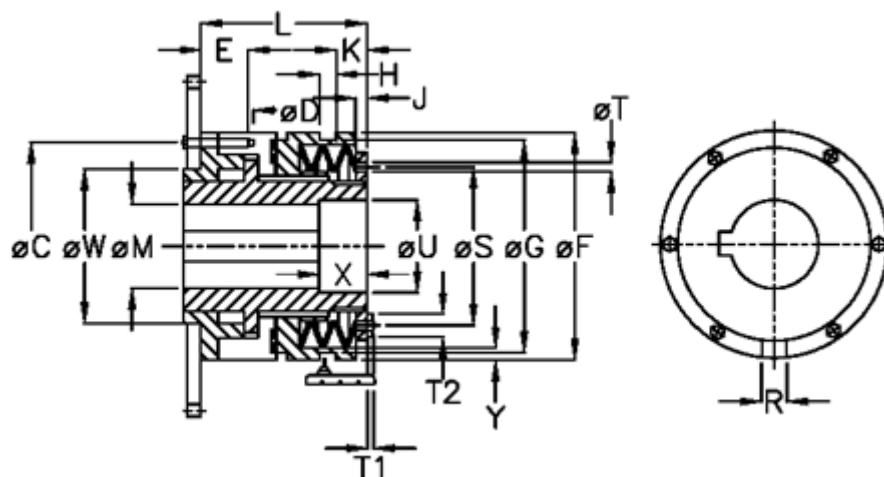

Varenummer: 46935523
 Beskrivelse: Sikkerhedskobling Synchron B 55 L

Mål

C = 125	L = 124.5	Tallerkenfjeder montering = 5x1L
D = 6xM10	M max = 55	Tallerkenfjeder udførelse = L - svær
E = 15.0	M min = 24	U = 56
F = 146	R = 12	V = 16
G = 140.0	S = 104	W = 100
H = 9	T = 7	X = 30
J = 11.0	T1 = 5.5	Y = 2
K = 27.0	T2 = 13	Z = 0.1